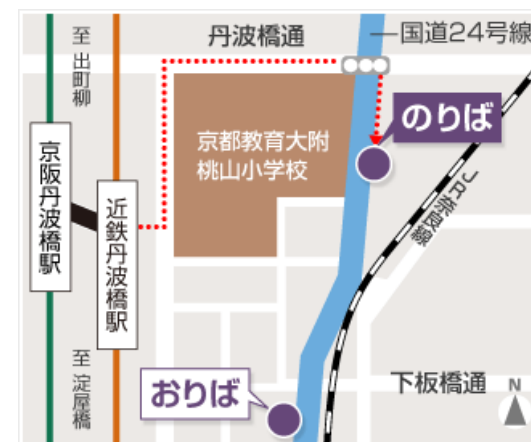

■ 時刻表【丹波橋駅～六地蔵駅～京都橘大学間】

平日				
行き		時間	帰り(京都橘大学発)	
(丹波橋駅東発)	(JR六地蔵発)		JR六地蔵北口経由 丹波橋駅東行き	
		7		
00	15	8		
	55	9		
		10	45	
		11		
00		12		50
	55	13		
		14	45	
		15		
		16	30	
		17		
〈授業時間〉 1-9:00~10:30 4-14:45~16:15 2-10:45~12:15 5-16:30~18:00 3-13:00~14:30 6-18:10~19:40		18	15	
		19		55
		20		
		21	05	

※土曜日・日曜日・祝日および学休期間の運行はありません。

※ 運賃：丹波橋駅東～大学間片道250円

JR六地蔵(JR六地蔵北口)～大学間片道220円

■ 丹波橋駅東バス停案内

※近鉄丹波橋駅から「のりば」までは赤い点線の経路をご通行ください。

■ JR六地蔵・JR六地蔵北口バス停案内